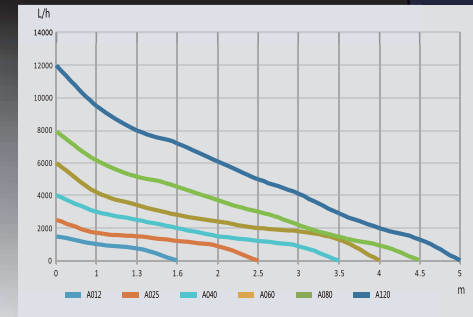

付属品 コントローラー/排出口アダプター

コントローラー

- ON/OFF ● 30%~100%出力調整 ● 給餌モード
- E1:水不足 / E2:過負荷 / E3:接続エラー
- 寸法 100x70x20mm

排出口アダプター