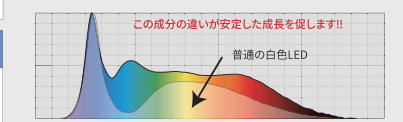

Grassy Flat Option

And Spectrum LED Light

Grassy Flat+Timer

グラッシーフラットタイマー