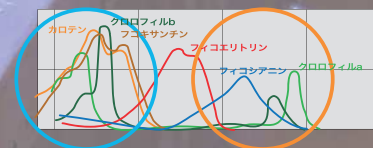

## Grassy LEDでなぜ育つ?

① 必要とする波長/光合成色素吸収波長

② 400-500nm ワイドブルーバンド搭載!

③ ワイドレッドバンドの特別なLED搭載!

光合成に特に重要な成分を供給することで  
 サンゴや水草の育成効果を高めています。