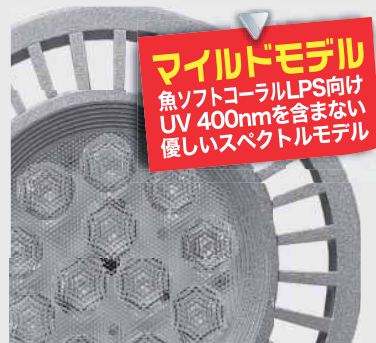

RX122c

マイルドモデル
魚ソフトコーラルLPS向け
UV 400nmを含まない
優しいスペクトルモデル