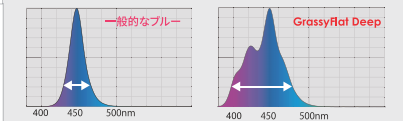

Grassy Flat Fresh

Grassy Flat 30 Fresh	Grassy Flat 45 Fresh	Grassy Flat 60 Fresh
● 型番 GF30FR ● JAN 4560381574409 ● PPFDF 147 $\mu\text{mol}/\text{m}^2/\text{s}(15\text{cm})$ ● JIS/簡易 照度 7,320/8,600lx ● 配光角 $120^\circ \pm 10\%$ ● 適合水槽 220~420mm ● 寸法 273×94×9mm ● 消費電力 13W (max) ● 標準小売価格 8,580円 (税込)	● 型番 GF45FR ● JAN 4560381574430 ● PPFDF 164 $\mu\text{mol}/\text{m}^2/\text{s}(15\text{cm})$ ● JIS/簡易 照度 8,420/9,700lx ● 配光角 $120^\circ \pm 10\%$ ● 適合水槽 370~570mm ● 寸法 420×94×9mm ● 消費電力 20W (max) ● 標準小売価格 9,460円 (税込)	● 型番 GF60FR ● JAN 4560381574461 ● PPFDF 182 $\mu\text{mol}/\text{m}^2/\text{s}(15\text{cm})$ ● JIS/簡易 照度 9,520/10,900lx ● 配光角 $120^\circ \pm 10\%$ ● 適合水槽 520~720mm ● 寸法 568×94×9mm ● 消費電力 27W (max) ● 標準小売価格 10,890円 (税込)

GrassyLEDシリーズの長年の飼育実績に培われたLED混色技術をベースに新開発LEDを搭載しました。光合成に有効なアルシベクトルで高演色を実現し水草やソフトコーラルへの適応性を高めました。

★ワイドブルーバンドにより蛍光タンパクやクロフィルへの適合を高めます!!

★ワイドレッドバンド及びシアン波長を多く含むLED搭載! 高演色性能をもちらしサンゴへの適合性を高めます!!