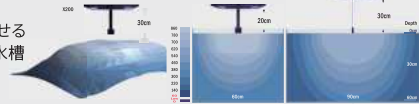

GrassyCore X

Real Spectrum LED Light

サンゴ飼育に最適な光環境を再現!

- 蛍光灯のような自然で柔らかな配光を実現!
- 一点だけ明るいLEDライトの難問を解決!
- サンゴにやさしいリアルスペクトルで大光量!
- Bluetoothによる24時間調光調色タイマー制御!

先代 Grassy Core で培ったリフレクター技術と新開発 非球面レンズを組み合わせることでフラットな配光分布と大光量を両立しました。ガラス面の反射も加え水槽全域に於いてムラのない均一な光強度が実現できました。