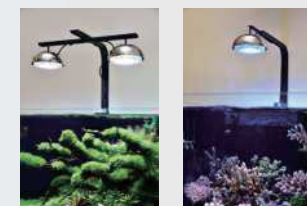

## 大光量6chとスマホアプリをコンパクトボディに凝縮!!

- これまでに培ったノウハウを詰め込んだ 創立10周年記念の意欲作!
- LED集合配置とリフレクター構造で“虹色の影”を極限まで減少!
- リアルなスペクトルはサンゴや水草の育成を強力にサポートします!
- スマートフォンコントロールによる24時間プログラムタイマー搭載!

※ 吊下げ用ワイヤー付属

Fresh 70W Reef 60W

GrassySolar Reef	GrassySolar Fresh
<ul style="list-style-type: none"> <li>● 型番 GSL184S-RF</li> <li>● JAN 4560381573518</li> <li>● PPF 215 <math>\mu\text{mol}/\text{m}^2/\text{s}</math> (30cm)</li> <li>● JIS/簡易 照度 8,170/12,000lx</li> <li>● 配光角 <math>90^\circ \pm 10\%</math></li> <li>● 寸法 109φ×H45mm</li> <li>● 消費電力 60W (max)</li> <li>● 標準小売価格: 43,780円 (税込)</li> </ul>	<ul style="list-style-type: none"> <li>● 型番 GSL184S-FR</li> <li>● JAN 4560381573501</li> <li>● PPF 252 <math>\mu\text{mol}/\text{m}^2/\text{s}</math> (30cm)</li> <li>● JIS/簡易 照度 14,140/13,000lx</li> <li>● 配光角 <math>90^\circ \pm 10\%</math></li> <li>● 寸法 109φ×H45mm</li> <li>● 消費電力 70W (max)</li> <li>● 標準小売価格: 40,480円 (税込)</li> </ul>