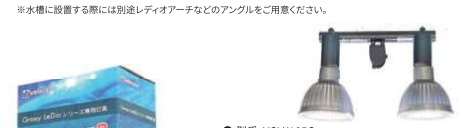

LeDio Clamp2 / レディオクランプ2

- クランプでしっかり固定! 自由な傾斜で吊下げます!
- 多灯でもケーブルすっきり2灯でコンセントはひとつ!
- さびに強い”防さび電着塗装”仕上げを施しました!

- 型番 VCLX105C
- JAN 4560381573808
- カラーガンメタリック (耐防錆電着塗装)
- 灯具幅 280mm 重量 690g
- ソケット寸法 40mmφ×60mm
- くわえ幅 約 15mm ~ 30mm
- 定格電圧 AC100V 口金 E26
- 適用電灯 LED 30W×2 灯まで
- 電源コード 2.1m 手元スイッチ付き
- 標準小売価格: 7,480円(税込)

LeDio Arch / レディオアーチ

- こだわりの下町加工工場手作り品!! ハイクオリティ maid in JAPAN!!
- ステンレスの輝きが水槽周りを引き締めます!! SUS304使用!!
- おしゃれな細身の丸・角パイプを融合したスッキリデザイン!!
- 35-45cm の3段階の高さ調整が可能!!
- 30,45,60cm の3タイプ、90cm はパイプ交換で適合!!

※センターパイプ(20mm角パイプ)の交換で各サイズに適合します。
※各サイズは±10mmの水槽までセットすることができます。
※適合水槽ガラス厚さ 10mm フランジ位置 15mm まで
※ 灯具は、レディオクリップ S 及びレディオクランプ 2 推奨