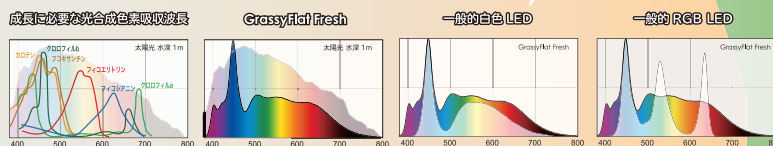

“大切な生き物にやさしい光”

太陽の下で育むような自然な光を注ぎます

Fresh / フレッシュ

GrassySolar Real Spectrum LED Light Ra96max 70W

大光量6chとスマホアプリをコンパクトボディに凝縮!!

GrassySolar Fresh

6ch

- 電源: 6S1845-PR
- JAN: 4560381574301
- PPF: 292 μmol/m²/s (30cm)
- JIS/簡易照度: 14,400/14,400lx
- 照射距離: 80cm (約)
- 寸法: 182×44×45mm
- 消費電力: 70W (max)
- 標準小売価格: 40,480円 (税込)

Bluetooth 通信ユニット
● 標準小売価格: 3,520円 (税込)

GrassyWing2 Real Spectrum LED Light

スマートフォンアプリ HME AQUA Bluetooth 簡単接続!!

- 太陽光のようなフラットな光成分を配合!
- 目的のシーンに合わせた絶妙な光バランス!
- しっかり明るい光の量と色鮮やかな光の質!
- スマートフォン24時間調光調色タイマー搭載!

Ra92max 2200lm

GrassyFlat Real Spectrum LED Light

大切な生き物にやさしい光を届けます! Ra93 1760lm 60cm model

- 従来のLEDでは難しかった太陽光のような全域にわたる光成分バランスを実現しました!
- 光成分に欠損が無い光は、太陽で育む生き物にとって自然でやさしい光です!

※ 水草が育ち高演色をもたらすLED混色技術特許をベースに専用開発の2種類の白色LEDと2種類のUV系LEDを搭載することで実現。

GrassyLEDiO Real Spectrum LED

太陽光に迫るスペクトルバランス! 自然を育むやさしい光を注ぎます!

- UV-近赤外線を搭載! 高演色Ra97実現! SUN/サンテラリウム/パラタリウム/観葉植物用途は最適
- 蛍光管のベクもクロロフィルも安心のリアルスペクトル! 水草の光合成を促進フレッシュ
- LED集合チップ化によりレインボーシャドウを排除!

RX122 Fresh

光合成を促進する! 高演色Ra95を実現!

- PPF: 530 μmol/m²/s (30cm)
- JIS/簡易照度: 28,930/29,000lx
- 配光角: 60°±10%
- 消費電力: 23W

RX201 Fresh	RX201 Sun	RX072e Fresh
水草の光合成を促進! 水草が映える自然な輝き!	究極の太陽光スペクトル! 本物の色合いRa97を実現!	光合成を促進する! 高演色Ra91を実現!
● PPF: 286 μmol/m²/s (30cm)	● PPF: 471 μmol/m²/s (30cm)	● PPF: 265 μmol/m²/s (30cm)
● JIS/簡易照度: 16,450/18,540lx	● JIS/簡易照度: 13,060/14,610lx	● JIS/簡易照度: 16,073/16,070lx
● 配光角: 80°±10%	● 配光角: 80°±10%	● 配光角: 50°±10%
● 消費電力: 18W	● 消費電力: 18W	● 消費電力: 14W

GrassyWing2 Fresh