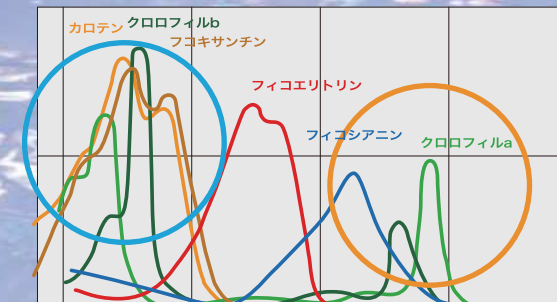

圧倒的な光量と光の質で、 時代を先導するグラスシーLEDシリーズ

ボルクスジャパンは、LED黎明期からサンゴ飼育用LEDライトの研究に取り組んでいます！
2010年 世界で初めてアクアリウム用ライトにUV素子を搭載！
2011年 サンゴ飼育に特に重要な400nm~500nmワイド波長のLEDを世界で初めて実現！
2012年 水草育成を可能としたLED混色技術の特許を取得、演色性の重要性を示しました！
今では標準となった”アクアリウムLEDライト”の時代を先導しています！！

ボルクスジャパンは、これまでに培ったノウハウを生かし、
より水槽の”太陽”を追及すること、そしてアクアリストはもちろんのこと、
大切な生体の要求をも満たしてしまうクオリティに、一貫してこだわり続けています。
その答えが、グラスシーLEDシリーズに込められています。
グラスシーLEDシリーズは、あなたと、あなたの大切な生体のために！！

GrassyLEDseries

Grassy LEDでなぜ育つ？

① 必要とする波長/光合成色素吸収波長