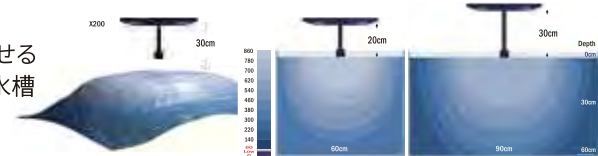

GrassyCore X

Real Spectrum LED Light

サンゴ飼育に最適な光環境を再現!

- 蛍光灯のような自然で柔らかな配光を実現!
- 一点だけ明るいLEDライトの難問を解決!
- サンゴにやさしいリアルスペクトルで大光量!
- Bluetoothによる24時間調光調色タイマー制御!

先代 Grassy Core で培ったリフレクター技術と新開発 非球面レンズを組み合わせることでフラットな配光分布と大光量を両立しました。ガラス面の反射も加え水槽全域に於いてムラのない均一な光強度が実現できました。

X200 SPS Model 200W	X120 LPS Model 120W	GrassyCore X Option
       ● 型番 GCX200R ● JAN 4560381573914 ● PPF 694 $\mu\text{mol}/\text{m}^2/\text{s}$(30cm) ● JIS/簡易 照度 27,800/51,800lx ● 配光角 $90^\circ \pm 10\%$ ● 寸法 L365×W180×H17.5mm ● 消費電力 180W (max) ● 標準小売価格 108,900円(税込)	 ● 型番 GCX120R ● JAN 4560381573921 ● PPF 350 $\mu\text{mol}/\text{m}^2/\text{s}$ ● JIS/簡易 照度 13,460/25,500lx ● 配光角 $90^\circ \pm 10\%$ ● 寸法 L365×W180×H17.5mm ● 消費電力 110W (max) ● 標準小売価格 73,700円(税込)	 ● CoreX吊下げワイヤーセット① ● JAN 4560381573945 ● 標準小売価格 5,500円(税込) ● CoreXアームスタンド② ● JAN 4560381573938 ● 標準小売価格 9,900円(税込) ● CoreXアームスタンド用フレーム水槽固定パーツ③ ● JAN 4560381574607 ● 標準小売価格 1,650円(税込)