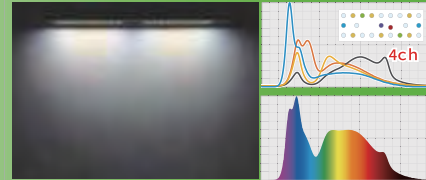

GrassyWing2 30 Fresh	60 Fresh	90 Fresh
● PPF: 252 μmol/m²/s (15cm)	276 μmol/m²/s (15cm)	317 μmol/m²/s (15cm)
● JIS/簡易照度: 13,540/14,500lx	14,460/14,450lx	16,450/20,300lx
● 配光角: 120°±10%	120°±10%	120°±10%
● 適合水槽: 284~364mm	584~664mm	884~964mm
● 寸法: 294×111×15.8mm	594×111×15.8mm	894×111×15.8mm
● 消費電力: 20W (max)	40W (max)	60W (max)
● 標準小売価格: 16,500円 (税込)	24,200円 (税込)	35,200円 (税込)

GrassyFlat Fresh