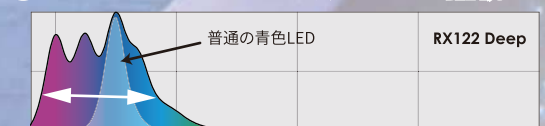

## Grassy LEDでなぜ育つ？

① 必要とする波長/光合成色素吸収波長

② 400~500nm ワイドブルーバンド搭載!

③ ワイドレッドバンドの特別なLED搭載!

光合成に特に重要な成分を供給することで  
 サンゴや水草の育成効果を高めています。

GrassyLeDio シリーズ累計 8万台突破!!

これからもレディオ!!

第一世代	第二世代	第三世代	第四世代	第五世代	第六世代
2009	2010	2011	2012	2020	2022