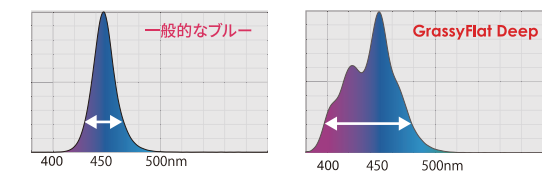

Grassy Flat Fresh

Grassy Flat 30 Fresh	Grassy Flat 45 Fresh	Grassy Flat 60 Fresh
● 型番 GF30FR	● 型番 GF45OR	● 型番 GF60FR
● JAN 4560381574409	● JAN 4560381574430	● JAN 4560381574461
● PPFD 147 $\mu\text{mol}/\text{m}^2/\text{s}(15\text{cm})$	● PPFD 164 $\mu\text{mol}/\text{m}^2/\text{s}(15\text{cm})$	● PPFD 182 $\mu\text{mol}/\text{m}^2/\text{s}(15\text{cm})$
● JIS/簡易 照度 7,320/8,600lx	● JIS/簡易 照度 8,420/9,750lx	● JIS/簡易 照度 9,520/10,900lx
● 配光角 120°±10%	● 配光角 120°±10%	● 配光角 120°±10%
● 適合水槽 220~420mm	● 適合水槽 370~570mm	● 適合水槽 520~720mm
● 寸法 273×94×9mm	● 寸法 420×94×9mm	● 寸法 568×94×9mm
● 消費電力 13W (max)	● 消費電力 20W (max)	● 消費電力 27W (max)
● 標準小売価格 8,580円 (税込)	● 標準小売価格 9,460円 (税込)	● 標準小売価格 10,890円 (税込)

GrassyLeDioシリーズの長年の飼育実績に培われたLED混色技術をベースに新開発LEDを搭載しました。光合成に有効なリアルスペクトルで高演色を実現し水草やソフトコーラルへの適応性を高めました。

★ワイドブルーバンドにより
蛍光タンパクやクロロフィルへの適合を高めます!!

★ワイドレッドバンド及びシアン波長を多く含むLED搭載!
高演色性能をもちサンゴへの適合性を高めます!!