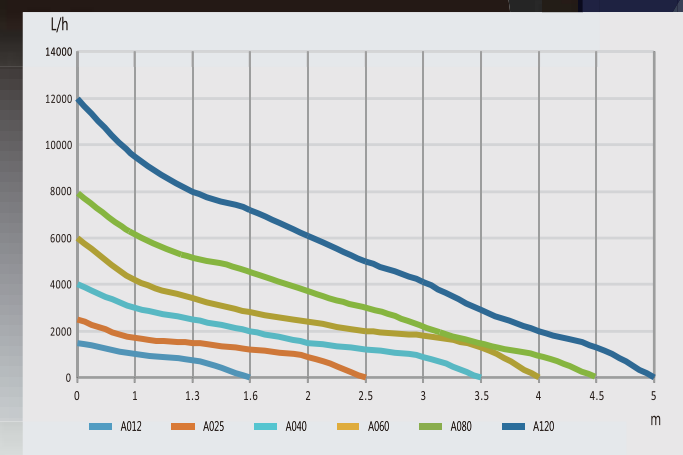

付属品 コントローラー/排出口アダプター

コントローラー

- ON/OFF ● 30%~100%出力調整 ● 給餌モード
- E1:水不足 / E2:過負荷 / E3:接続エラー
- 寸法 100x70x20mm

排出口アダプター

VestaPump A012	VestaPump A025	VestaPump A040
● 型番 VP-A012 ● JAN 4560381574300 ● 吐出力 1,200 ℓ/h ● 揚程 1.6m ● 排出口径 Ø13,17mm ● 適合ホース Ø12,16mm ● 寸法 92x55x52mm ● 消費電力 20W (max) ● 標準小売価格 12,100円(税込)	● 型番 VP-A025 ● JAN 4560381574317 ● 吐出力 2,500 ℓ/h ● 揚程 2.5m ● 排出口径 Ø17,20mm ● 適合ホース Ø16,19mm ● 寸法 138x71x95mm ● 消費電力 35W (max) ● 標準小売価格 16,500円(税込)	● 型番 VP-A040 ● JAN 4560381574324 ● 吐出力 4,000 ℓ/h ● 揚程 3.5m ● 排出口径 Ø14,20,25mm ● 適合ホース Ø13,19,24mm ● 寸法 180x85x110mm ● 消費電力 40W (max) ● 標準小売価格 22,000円(税込)
VestaPump A060	VestaPump A080	VestaPump A120
● 型番 VP-A060 ● JAN 4560381574331 ● 吐出力 6,000 ℓ/h ● 揚程 4.0m ● 排出口径 Ø20,25,30mm ● 適合ホース Ø19,24,28mm ● 寸法 220x104x130mm ● 消費電力 60W (max) ● 標準小売価格 26,400円(税込)	● 型番 VP-A080 ● JAN 4560381574348 ● 吐出力 8,000 ℓ/h ● 揚程 4.5m ● 排出口径 Ø20,25,30mm ● 適合ホース Ø19,24,28mm ● 寸法 220x104x130mm ● 消費電力 75W (max) ● 標準小売価格 31,900円(税込)	● 型番 VP-A120 ● JAN 4560381574355 ● 吐出力 12,000 ℓ/h ● 揚程 5.0m ● 排出口径 Ø20,25,30mm ● 適合ホース Ø19,24,28mm ● 寸法 220x104x130mm ● 消費電力 95W (max) ● 標準小売価格 37,400円(税込)