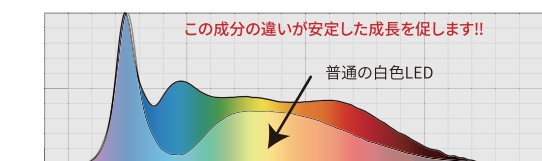

Grassy Flat Option

Grassy Flat Timer

グラッシーフラットタイマー

調光タイマーで優しい光の変化を実現!
GrassyFlat と組み合わせることで1日最大8ポイントの調光変化を実行することが出来ます
24時間調光タイマー/手動調光/オート調光切替

- 型番 GFOP001
- JAN 4560381574492
- 寸法 70×39×11mm
- 電源 DC12V~DC30V 4A 120Wまで
- プラグ 外径 5.5mm 内径 2.1mm
- データ 電源遮断時、時刻等設定を保持します。
  (バッテリーは交換できません)
- 付属品 固定両面テープ
- 標準小売価格 3,850円 (税込)

※本品はGrassyFlat 専用オプションです。