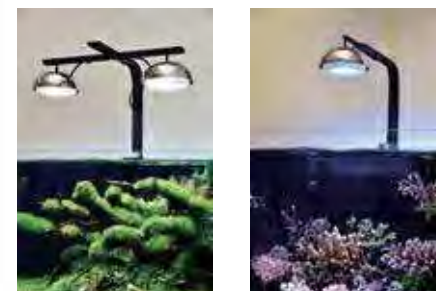

GrassySolar Reef	GrassySolar Fresh
       ● 型番 GSL184S-RF ● JAN 4560381573518 ● PPF 215 $\mu\text{mol}/\text{m}^2/\text{s}$ (30cm) ● JIS/簡易 照度 8,710/12,000lx ● 配光角 $90^\circ \pm 10\%$ ● 寸法 109φ×H45mm ● 消費電力 60W (max) ● 標準小売価格: 43,780円(税込)	 ● 型番 GSL184S-FR ● JAN 4560381573501 ● PPF 252 $\mu\text{mol}/\text{m}^2/\text{s}$ (30cm) ● JIS/簡易 照度 14,140/13,000lx ● 配光角 $90^\circ \pm 10\%$ ● 寸法 109φ×H45mm ● 消費電力 70W (max) ● 標準小売価格: 40,480円(税込)

GrassySolar Option

■ アームスタンド①   ● JAN 4560381573525   ● 標準小売価格 6,820円(税込)   ■ デュアルパーツ②   ● JAN 4560381573532   ● 標準小売価格 2,750円(税込)