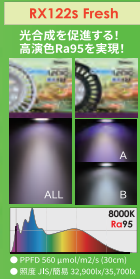

RX122s

RX201 Fresh	RX201 Sun	RX072e Fresh
水草の光合成を促進! 水草が映える自然な輝き!	究極の太陽光スペクトル! 本物の色合いRa97を実現!	光合成を促進する! 高濃色Ra91を実現!
● PPF 285 μmol/m2/s (30cm) ● JIS/照度 照度 16,450/18,540lx ● 照度角 60°±10% ● 消費電力 18W	● PPF 473 μmol/m2/s (30cm) ● JIS/照度 照度 13,060/14,610lx ● 照度角 60°±10% ● 消費電力 18W	● PPF 265 μmol/m2/s (30cm) ● JIS/照度 照度 16,073/16,070lx ● 照度角 50°±10% ● 消費電力 14W