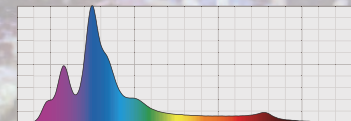

Real Spectrum
GrassyLegna
グラッシー レグナ

- 30cm, 0.5W素子x60個搭載 24W駆動
- 45cm, 0.5W素子x90個搭載 36W駆動
- 60cm, 0.5W素子x120個搭載 48W駆動
- 90cm, 0.5W素子x180個搭載 72W駆動