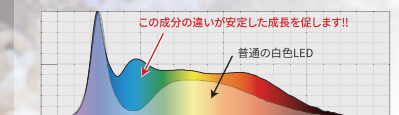

★ワイドレッドバンド及びシアン波長をカバーするED搭載!
高演色性能をもたらすサンゴへの適合性を高めます!!