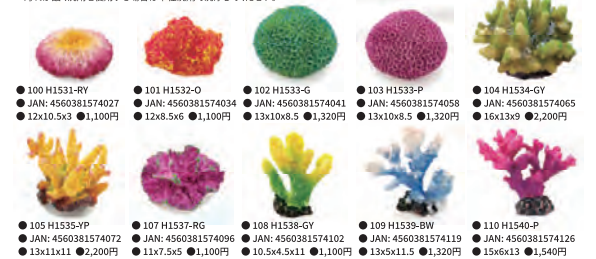

Layout Replica Series レイアウトレプリカシリーズ

水槽のレイアウトや! お部屋のインテリアに!

- リアルに再現されたかなり派手な装飾品です。
- 天然の本物サンゴから型をおこし、ハンドメイドで作られています。

・素材により多少のにおいがする場合がありますが品質上問題はありません。
・手作りのため細々に色合いや質感や形状が異なる場合があります。
・ハードタイプのため落下や打撃等を受けると簡単に破損します。
・汚れが強く洗剤を使用する場合は中性洗剤で洗浄してください。