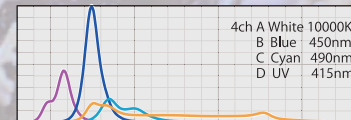

Real Spectrum
GrassyLegna
グラッシー レグナ

- 30cm, 0.5W素子x60個搭載 24W駆動
- 45cm, 0.5W素子x90個搭載 36W駆動
- 60cm, 0.5W素子x120個搭載 48W駆動
- 90cm, 0.5W素子x180個搭載 72W駆動