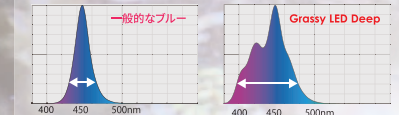

GrassyLeDioシリーズの長年の飼育実績に培われたLED混色技術をベースに光合成に有効なリアルスペクトルで高演色を実現し水草やソフトコーラルへの適応性を高めました。

★ワイドブルーバンドにより
蛍光タンパクやクロロフィルへの適合を高めます!!