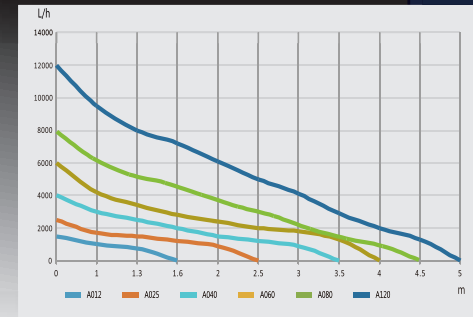

※ 本製品は水陸両用で使用いただけるモデルです。但し、水櫃外での
使用による本体及び配管からの水漏れに対する保証はありません。
※ 運転中、ポンプ上部より水位が低くならないように注意してください。
水位が低すぎるだけ一定を保てる過槽を推奨いたします。
※ ポンプの出力範囲は、50~70%での使用をお勧めします。
100%での常時運転はポンプの消耗を早めます。

付属品 コントローラー/排出口アダプター

コントローラー

- ON/OFF ● 30%~100%出力調整 ● 給餌モード
- E1:水不足 / E2:過負荷 / E3:接続エラー
- 寸法 100x70x20mm

排出口アダプター