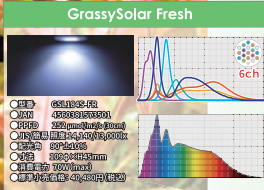

GrassyWing2 Real Spectrum LED Light

スマートフォンアプリ HME AQUA Bluetooth 簡単接続!!

- 太陽光のようなフラットな光成分を配合!
- 目的のシーンに合わせた絶妙な光バランス!
- しっかり明るいきの量と色鮮やかな光の質!
- スマートフォン24時間調光調色タイマー搭載!