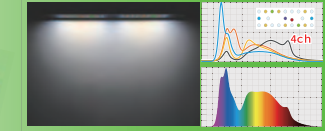

GrassyWing2 Fresh