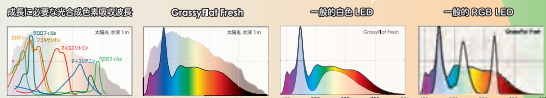

GrassyLEDio Real Spectrum LED

太陽光に迫るスペクトルバランス! 自然を育むやさしい光を注ぎます!

- UV-近赤外線を搭載! 高濃色Ra97を実現! SUN/サンテリウム/カラダフル/観葉植物用適合!
- 高濃色Ra95を再現! 自然の光成分を促進! フレッシュ!