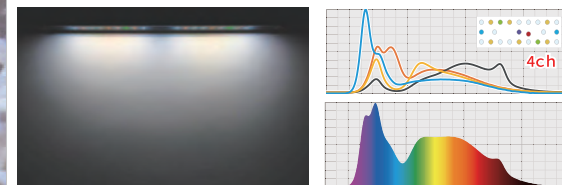

Grassy Wing2 Fresh

Grassy Wing2 30 Fresh	Grassy Wing2 60 Fresh	Grassy Wing2 90 Fresh
● 型番 GW2-30FR ● JAN 4560381573952 ● PPF 252 μmol/m²/s(15cm) ● JIS/簡易 照度 13,540/14,500lx ● 配光角 120°±10% ● 適合水槽 284~364mm ● 寸法 294×111×15.8mm ● 消費電力 20W (max) ● 標準小売価格 19,360円(税込)	● 型番 GW2-60FR ● JAN 4560381573976 ● PPF 276 μmol/m²/s(15cm) ● JIS/簡易 照度 14,460/18,450lx ● 配光角 120°±10% ● 適合水槽 584~664mm ● 寸法 594×111×15.8mm ● 消費電力 40W (max) ● 標準小売価格 28,160円(税込)	● 型番 GW2-90FR ● JAN 4560381573990 ● PPF 317 μmol/m²/s(15cm) ● JIS/簡易 照度 16,450/20,300lx ● 配光角 120°±10% ● 適合水槽 884~964mm ● 寸法 894×111×15.8mm ● 消費電力 60W (max) ● 標準小売価格 40,920円(税込)