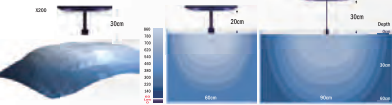

サンゴ飼育に最適な光環境を再現!

- 蛍光灯のような自然で柔らかな配光を実現!
- 一点だけ明るいLEDライトの難問を解決!
- サンゴにやさしいリアルスペクトルで大光量!
- Bluetoothによる24時間調光調色タイマー制御!

先代 Grassy Core で培ったリフレクター技術と新開発 非球面レンズを組み合わせることでフラットな配光分布と大光量を両立しました。ガラス面の反射も加え水槽全域に於いてムラのない均一な光強度が実現できました。