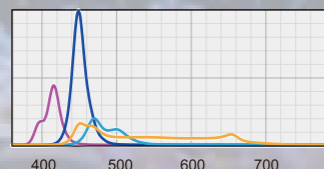

Grassy Legna

Real Spectrum

NEW

Marine

- サンゴへの適合性を高めるワイドブルーバンドを搭載!
- 光合成に有効な高演色 LED は Grassy シリーズを継承!
- しっかり明るい光の量と重要なシアン ch を新搭載!
- 好みの色に合わせて簡単ワンタッチタイマー搭載!

● GrassyLegna Spectrum

● Spectrum by 4 channels

- 1 CH Ra90 White+DeepRed
- 2 CH Dark Blue
- 3 CH Cyan +BrightBlue
- 4 CH UV+Violet