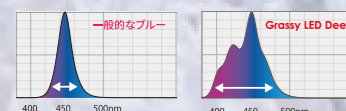

GrassyLeDio シリーズの長年の飼育実績に培われた LED 混色技術をベースに光合成に有効なリアルスペクトルでサンゴへの適合性を高めました。

★ワイドブルーバンドにより、強いサンゴやクロロフィルへの適合を高めます!!

★ワイドレッドバンド及びシアン波長をカバーするLED搭載! 高演色性能をもたらすサンゴへの適合性を高めます!!