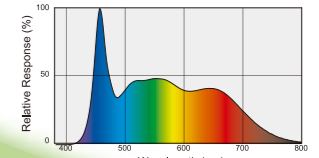

1. 仕様
2. 品名 彩光 X24 ナロー 彩光 X24 ワイド 彩光 X24 ブーム
   - 型番 ESX24NA ESX24WA ESX24ZM
   - J A N 4595055686027 4595055686010 4595055686034
   - 指向角 25° 60° 10°~60°
   - 寸法 Ø94X129mm Ø94X129mm Ø94X140mm
   - 重量 410g 410g 438g
   - 適合電源 AC100V 50/60Hz ● 分光スペクトル
   - 消費電力 22W
   - 口金 E26
   - 定価 オープン