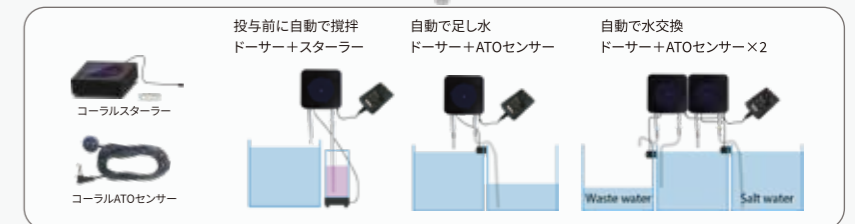

VestaWave

コンパクト&パワフル!

DCポンプと専用コントローラーで
高機能な水流を実現!!

- 6パターンのウェーブプログラム搭載!!
- 水流を10分間停止する給餌モード!!
- 夜間の水流を弱めるナイトモード!!
- 赤外線通信による複数台の連動機能!!
- ポンプ逆回転で簡単クリーニング機能!!

※ 底砂を使用されるレイアウトの場合、強力な水流で底砂を巻き上げることがありますのでファンク下のサイズを選択してください。
※ 非常に強力な水流を生成するため、底面近くへ設置すると底砂を巻き上げたり、インペラーが砂を巻き込んで故障の原因となりますので、適度に底面から離して設置してください。

A Type Controller

- 4パターンのウェーブプログラム搭載!!
- 水流を10分間停止する休止モード!!
- 夜間の水流を弱めるナイトモード!!

VestaWave HG			VestaWave A		
VestaWave 04HG ● 型番 VW04HG ● JAN 4560381574140 ● 吐出力 4,000 ℓ/h ● 適合水槽 40-90cm ● 推奨水量 40-120 ℓ ● ガラス厚 10mmまで ● 寸法 75x60x50mm ● 消費電力 15W (max) ● 標準小売価格 21,054円(税込)	VestaWave 08HG ● 型番 VW08HG ● JAN 4560381574157 ● 吐出力 8,000 ℓ/h ● 適合水槽 90-120cm ● 推奨水量 120-240 ℓ ● ガラス厚 10mmまで ● 寸法 98x75x60mm ● 消費電力 25W (max) ● 標準小売価格 25,619円(税込)	VestaWave 13HG ● 型番 VW13HG ● JAN 4560381574164 ● 吐出力 13,000 ℓ/h ● 適合水槽 90-180cm ● 推奨水量 240-640 ℓ ● ガラス厚 15mmまで ● 寸法 118x92x70mm ● 消費電力 40W (max) ● 標準小売価格 33,341円(税込)	VestaWave 04A ● 型番 VW04A ● JAN 4560381572979 ● 吐出力 4,000 ℓ/h ● 適合水槽 40-90cm ● 推奨水量 40-120 ℓ ● ガラス厚 10mmまで ● 寸法 75x60x50mm ● 消費電力 15W (max) ● 標準小売価格 18,744円(税込)	VestaWave 08A ● 型番 VW08A ● JAN 4560381572986 ● 吐出力 8,000 ℓ/h ● 適合水槽 90-120cm ● 推奨水量 120-240 ℓ ● ガラス厚 10mmまで ● 寸法 98x75x60mm ● 消費電力 25W (max) ● 標準小売価格 22,616円(税込)	

● HGコントローラーサイズ: 100x70x20mm (調整つまみ除く)

VestaWave Slim2

ベスタウェーブスリム2

HG Controller
Ultra silent model

- 小型水槽に最適な水流を実現!
- 動作音を低減! 静音モデル!
- 強力なマグネットにより簡単設置!
- HGコントローラー採用で豊富な機能!

VestaWave Slim 2

1. **VestaWave Slim 2**
2. 型番 VW02SB
   - JAN 4560381575215
   - 吐出力 2,000 ℓ/h
   - 適合水槽 30-60cm
   - 推奨水量 20-60 ℓ
   - ガラス厚 10mmまで
   - 寸法 90x50x38mm
   - 消費電力 15W
   - 標準小売価格 20,284円(税込)

VestaPump

超静音コンパクト・抜群の操作性!

DCポンプと専用コントローラーで
安定した静音動作を実現!!