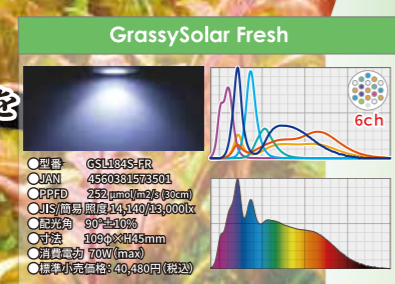

“大切な生き物にやさしい光”

太陽の下で育むような自然な光を注ぎます

Fresh / フレッシュ

Grassy Legna Fresh (WRGB+UV)

- 彩色性に優れ鮮やかさを表現する RGB 素子を搭載!
- 光合成に有効な高演色ホワイト+UV410nm を搭載!
- 旧モデル比 160% ! しっかり明るい光の量を確保!
- 好みの色に合わせて簡単ワンタッチタイマー搭載!

Grassy Wing 2

スマートフォンアプリ HME AQUA Bluetooth 簡単接続!!

- 太陽光のようなフラットな光成分を配合!
- 目的のシーンに合わせた絶妙な光バランス!
- しっかり明るい光の量と色鮮やかな光の質!
- スマートフォン24時間調光調色タイマー搭載!

Grassy Solar

大光量6chとスマホアプリをコンパクトボディに凝縮!!

Ra96max 70W

Grassy LEDio

太陽光に迫るスペクトルバランス! 自然を育むやさしい光を注ぎます!

- UV-近赤外線を搭載! 高演色Ra97実現! SUN / サンテラリウム / パラダイウム / 観葉植物用途に最適
- 蛍光タンクもクロロフィルも安心のリアルスペクトル! 水草の光合成を促進フレッシュ