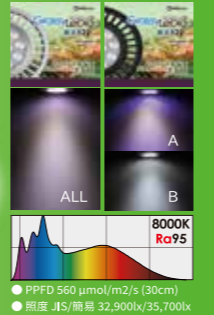

- UV-近赤外線を搭載! 高演色Ra97実現! SUN / サンテラリウム / パラダイウム / 観葉植物用途に最適
- 蛍光タンクもクロロフィルも安心のリアルスペクトル! 水草の光合成を促進フレッシュ

RX122s

Bluetooth 調光ユニット

RX122s Fresh

光合成を促進する! 高演色Ra95を実現!

RX201 Fresh	RX201 Sun	RX072e Fresh
水草の光合成を促進! 水草が映える自然な輝き!	究極の太陽光スペクトル! 本物の色合いRa97を実現!	光合成を促進する! 高演色Ra91を実現!
● PPF 286 μmol/m2/s (30cm) ● JIS/簡易照度 16,450/18,540lx ● 配光角 80°±10% ● 消費電力 18W	● PPF 471 μmol/m2/s (30cm) ● JIS/簡易照度 13,060/14,610lx ● 配光角 80°±10% ● 消費電力 18W	● PPF 265 μmol/m2/s (30cm) ● JIS/簡易照度 16,073/16,070lx ● 配光角 50°±10% ● 消費電力 14W