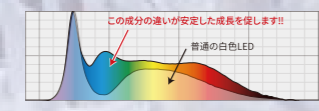

Grassy Legna

Real Spectrum

NEW

Marine

- サンゴへの適合性を高めるワイドブルーバンドを搭載!
- 光合成に有効な高演色 LED は Grassy シリーズを継承!
- しっかり明るい光の量と重要なシアン ch を新搭載!
- 好みの色に合わせて簡単ワンタッチタイマー搭載!

- 1 CH Ra90 White+DeepRed
- 2 CH Dark Blue
- 3 CH Cyan +BrightBlue
- 4 CH UV+Violet

GrassyLeDio シリーズの長年の飼育実績に培われた LED 混色技術をベースに光合成に有効なリアルスペクトルでサンゴへの適合性を高めました。

★ワイドブルーバンドにより、強いサンゴやクロロフィルへの適合を高めます!!

★ワイドレッドバンド及びシアン波長をカバーするLED搭載! 高演色性能をもたらすサンゴへの適合性を高めます!!

“大切な生き物にやさしい光”

太陽の下で育むような自然な光を注ぎます

Fresh (WRGB+UV)

フレッシュ

- 彩色性に優れ鮮やかさを表現する RGB 素子を搭載!
- 光合成に有効な高演色ホワイト+UV410nm を搭載!
- 旧モデル比 160%! しっかり明るい光の量を確保!
- 好みの色に合わせて簡単ワンタッチタイマー搭載!

1. 1 CH Ra80 White+UV410
   - 2 CH Red
   - 3 CH Green
   - 4 CH Blue
2. # Ra90

GrassyFlat の明るさ

60%UP

品名	GrassyLegna 30 Marine /30マリン	GrassyLegna 45 Marine /45マリン	GrassyLegna 60 Marine /60マリン	GrassyLegna 90 Marine /90マリン
型番	GLGN30/MR	GLGN45/MR	GLGN60/MR	GLGN90/MR
JAN	4560381575567	4560381575574	4560381575581	4560381575598
定価	14,410円(税込み)	18,040円(税込み)	25,740円(税込み)	31,240円(税込み)
品名	GrassyLegna 30 Fresh /30フレッシュ	GrassyLegna 45 Fresh /45フレッシュ	GrassyLegna 60 Fresh /60フレッシュ	GrassyLegna 90 Fresh /90フレッシュ
型番	GLGN30/FR	GLGN45/FR	GLGN60/FR	GLGN90/FR
全光束	1,420lm	2,350lm	3,100lm	4,800lm
JAN	4560381575710	4560381575727	4560381575734	4560381575741
定価	Open	Open	Open	Open
適合電源	AC100V50/60Hz DC24V 1.5A	AC100V50/60Hz DC24V 2.0A	AC100V50/60Hz DC24V 2.5A	AC100V50/60Hz DC24V 4.0A
消費電力	24W	36W	50W	74W
本体寸法	L280 x W110 X H15mm	L430 x W110 X H15 mm	L580 x W110 X H15 mm	L880 x W110 X H15 mm
適合水槽	280-380 mm	430-530 mm	580-680 mm	880-980 mm

LeDioクリップシリーズ

LeDio Clip /レディオクリップ

- 取り付け位置を自由に選べるうれしいクリップソケット!
- 安定した固定と自由な角度調整を可能にしました!
- 強力なクリップ採用であらゆる場所に設置できます!
- 両サイドのネジ締めにより自由な角度で固定できます!

NEW