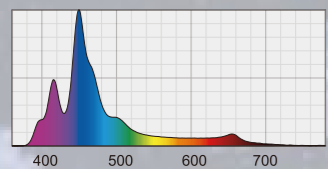

● GrassyLegna Spectrum