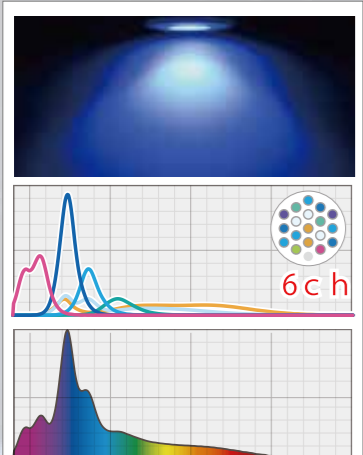

30 ~ 45cm サンゴ水槽に最適な配光

- ●型番 GRC2-RF
- ●JAN 4560381575611
- ●PPFD 215 μmol/m2/s (30cm)
- ●JIS/簡易 照度 8,710/12,000lx
- ●配光角 90°±10%
- ●寸法 109φ×H45mm
- ●消費電力 60W(max)
- ●標準小売価格: 53,570円(税込)

創業 15 周年記念限定モデル

Grassy Cetus2 Reef

グラッシー・シータス2

”水槽の太陽”を追求したその答え!

- ●これまでに培ったノウハウを生かし大光量60Wをコンパクトボディに凝縮!
- ●特殊リフレクター+ガラスレンズ構造により自然なフラット配光を実現!
- ●サンゴに優しい!スマホアプリの簡単操作によるリアルな光環境を再現!