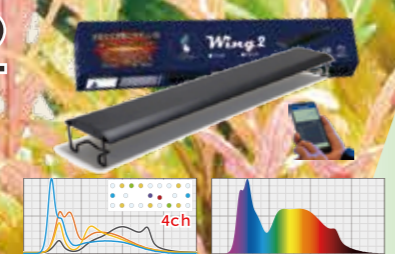

“大切な生き物にやさしい光”

太陽の下で育むような自然な光を注ぎます

Fresh / フレッシュ

Grassy Legna Fresh (WRGB+UV)

- 彩色性に優れ鮮やかさを表現する RGB 素子を搭載!
- 光合成に有効な高演色ホワイト+UV410nm を搭載!
- 旧モデル比 160% ! しっかり明るい光の量を確保!
- 好みの色に合わせて簡単ワンタッチタイマー搭載!

Grassy Wing 2

スマートフォンアプリ HME AQUA Bluetooth 簡単接続!!

- 太陽光のようなフラットな光成分を配合!
- 目的のシーンに合わせた絶妙な光バランス!
- しっかり明るい光の量と色鮮やかな光の質!
- スマートフォン24時間調光調色タイマー搭載!

Grassy Solar

大光量6chとスマホアプリをコンパクトボディに凝縮!!

Ra96max 70W

Grassy LEDio

太陽光に迫るスペクトルバランス! 自然を育むやさしい光を注ぎます!