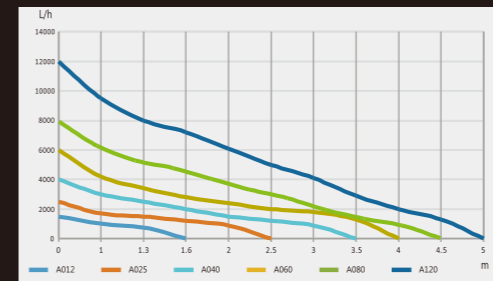

付属品 コントローラー/排出口アダプター

コントローラー		排出口アダプター	
● 型番	VP-A012	● 型番	A012
● JAN	4560381574300	● 型番	A025
● 吐出力	1,200 ℓ/h	● 型番	A040
● 揚程	1.6m	● 型番	A060,080,120
● 排出口径	Ø13,17mm		
● 適合ホース	Ø12,16mm		
● 寸法	92x55x52mm		
● 消費電力	20W (max)		
● 標準小売価格	13,860円(税込)		

VestaPump A012	VestaPump A025	VestaPump A040
● 型番 VP-A012	● 型番 VP-A025	● 型番 VP-A040
● JAN 4560381574300	● JAN 4560381574317	● JAN 4560381574324
● 吐出力 1,200 ℓ/h	● 吐出力 2,500 ℓ/h	● 吐出力 4,000 ℓ/h
● 揚程 1.6m	● 揚程 2.5m	● 揚程 3.5m
● 排出口径 Ø13,17mm	● 排出口径 Ø17,20mm	● 排出口径 Ø14,20,25mm
● 適合ホース Ø12,16mm	● 適合ホース Ø16,19mm	● 適合ホース Ø13,19,24mm
● 寸法 92x55x52mm	● 寸法 138x71x95mm	● 寸法 180x85x110mm
● 消費電力 20W (max)	● 消費電力 35W (max)	● 消費電力 40W (max)
● 標準小売価格 13,860円(税込)	● 標準小売価格 18,920円(税込)	● 標準小売価格 25,190円(税込)
VestaPump A060	VestaPump A080	VestaPump A120
● 型番 VP-A060	● 型番 VP-A080	● 型番 VP-A120
● JAN 4560381574331	● JAN 4560381574348	● JAN 4560381574355
● 吐出力 6,000 ℓ/h	● 吐出力 8,000 ℓ/h	● 吐出力 12,000 ℓ/h
● 揚程 4.0m	● 揚程 4.5m	● 揚程 5.0m
● 排出口径 Ø20,25,30mm	● 排出口径 Ø20,25,30mm	● 排出口径 Ø20,25,30mm
● 適合ホース Ø19,24,28mm	● 適合ホース Ø19,24,28mm	● 適合ホース Ø19,24,28mm
● 寸法 220x104x130mm	● 寸法 220x104x130mm	● 寸法 220x104x130mm
● 消費電力 60W (max)	● 消費電力 75W (max)	● 消費電力 95W (max)
● 標準小売価格 30,250円(税込)	● 標準小売価格 36,520円(税込)	● 標準小売価格 42,790円(税込)

Coral Doser

コーラルドージャー

毎日の正確な添加剤投与を実現!

- 正確な動作を実現するステッピングモーターを搭載しました。
- Bluetoothで接続されたアプリによって動作します。
- 沈殿する添加剤を攪拌できるコーラルスターラー※オプション
- 足し水や水替えなどに利用できるATOセンサー ※オプション

ステッピングモーターとは?

ステッピングモーターは時計の秒針のように、一定の角度で正確な位置決め運動を実現できるギア式などでは得られない画期的で正確なモーターです。パルス信号によって回転角度/速度を正確に制御できるモーターとして、特に正確な動作が要求される医療機器関連で多く採用されるモーターです。

品名	型番	JAN	定価 (税込)
コーラルドージャー 1P	HMCD01	4560381575505	¥29,249-
コーラルドージャー 2P	HMCD02	4560381575512	¥54,175-
コーラルドージャー 4P	HMCD04	4560381575529	¥99,044-
コーラルスターラー	HMCD05	4560381575536	¥ 7,645-
コーラルATOセンサー	HMCD06	4560381575543	¥ 5,335-

スマートフォンコントロールアプリ

- Bluetoothによる簡単接続!
- 複数台の簡単同時接続可能!
- 毎日の投与スケジュール設定!
- 簡単モードとプロモード設定!
- コーラルスターラー投与前攪拌設定!
- ATOセンサーによる足し水・水替え設定!

● 通信 Bluetooth 4.2
● 対応OS iOS9.2 / Android6.0以降
※一部 Android製品で接続できない場合があります