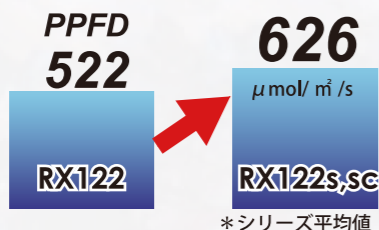

LeDioがさらに
照度**20%アップ**

LeDio信頼の証
出荷累計 **8万個**