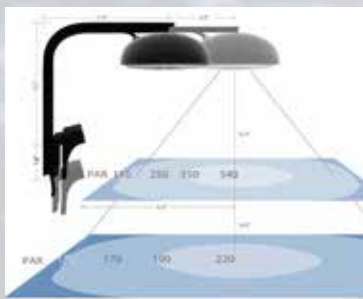

GrassyCetus2 Reef