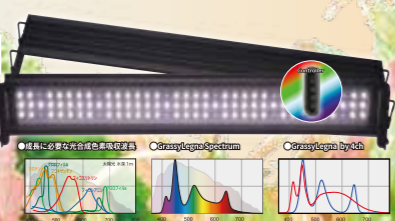

“大切な生き物にやさしい光”

太陽の下で育むような自然な光を注ぎます

Fresh / フレッシュ

Grassy Legna Fresh (WRGB+UV)

- 彩色性に優れ鮮やかさを表現する RGB 素子を搭載!
- 光合成に有効な高演色ホワイト+UV410nm を搭載!
- 旧モデル比 160% ! しっかり明るい光の量を確保!
- 好みの色に合わせて簡単ワンタッチタイマー搭載!

Grassy Wing 2

スマートフォンアプリ HME AQUA Bluetooth 簡単接続!!

- 太陽光のようなフラットな光成分を配合!
- 目的のシーンに合わせた絶妙な光バランス!
- しっかり明るい光の量と色鮮やかな光の質!
- スマートフォン24時間調光調色タイマー搭載!

Grassy Solar

大光量6chとスマホアプリをコンパクトボディに凝縮!!

Ra96max 70W

Grassy LEDio

太陽光に迫るスペクトルバランス! 自然を育むやさしい光を注ぎます!

- UV-近赤外線を搭載! 高演色Ra97実現! SUN / サンテラリウム / パラダイウム / 観葉植物用途に最適
- 蛍光タンクもクロロフィルも安心のリアルスペクトル! 水草の光合成を促進フレッシュ