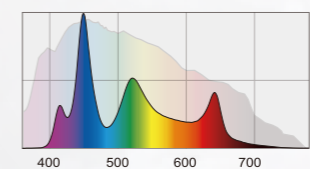

○GrassyLegna Spectrum