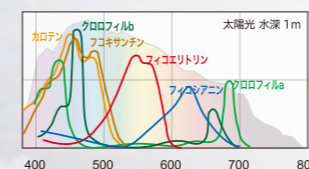

○成長に必要な光合成色素吸収波長