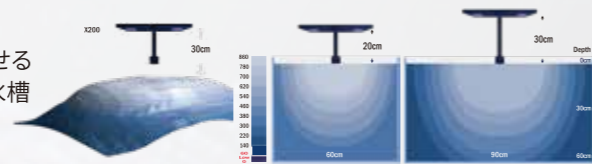

GrassyCore X

Real Spectrum LED Light

サンゴ飼育に最適な光環境を再現!

- 蛍光灯のような自然で柔らかな配光を実現!
- 一点だけ明るいLEDライトの難問を解決!
- サンゴにやさしいリアルスペクトルで大光量!
- Bluetoothによる24時間調光調色タイマー制御!

先代 Grassy Core で培ったリフレクター技術と新開発 非球面レンズを組み合わせることでフラットな配光分布と大光量を両立しました。ガラス面の反射も加え水槽全域に於いてムラのない均一な光強度が実現できました。