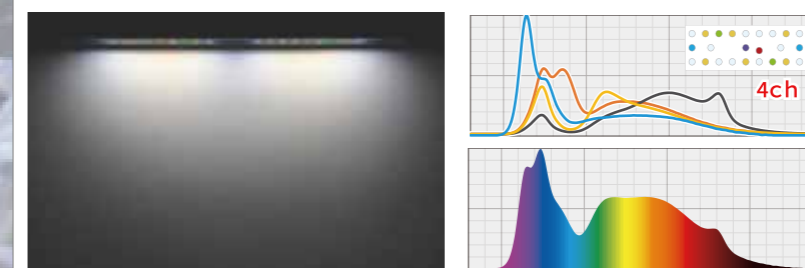

Grassy Wing2 Fresh

Grassy Wing2 30 Fresh	Grassy Wing2 60 Fresh	Grassy Wing2 90 Fresh
● 型番 GW2-30FR ● JAN 4560381573952 ● PPF 252 μmol/m²/s(15cm) ● JIS/簡易 照度 13,540/14,500lx ● 配光角 120°±10% ● 適合水槽 284~364mm ● 寸法 294×111×15.8mm ● 消費電力 20W (max) ● 標準小売価格	● 型番 GW2-60FR ● JAN 4560381573976 ● PPF 276 μmol/m²/s(15cm) ● JIS/簡易 照度 14,460/18,450lx ● 配光角 120°±10% ● 適合水槽 584~664mm ● 寸法 594×111×15.8mm ● 消費電力 40W (max) ● 標準小売価格 35,959円(税込)	● 型番 GW2-90FR ● JAN 4560381573990 ● PPF 317 μmol/m²/s(15cm) ● JIS/簡易 照度 16,450/20,300lx ● 配光角 120°±10% ● 適合水槽 884~964mm ● 寸法 894×111×15.8mm ● 消費電力 60W (max) ● 標準小売価格