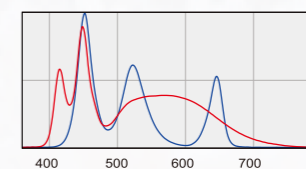

フレッシュ

- 彩色性に優れ鮮やかさを表現する RGB 素子を搭載!
- 光合成に有効な高演色ホワイト+UV410nm を搭載!
- 旧モデル比 160%! しっかり明るい光の量を確保!
- 好みの色に合わせて簡単ワンタッチタイマー搭載!

○成長に必要な光合成色素吸収波長

○GrassyLegna Spectrum

○GrassyLegna by4ch

- 1 CH Ra80 White+UV410
 - 2 CH Red
 - 3 CH Green
 - 4 CH Blue
- # Ra90