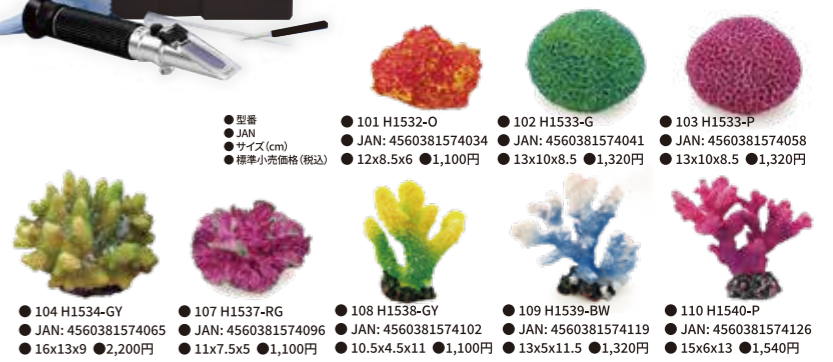

Layout Replica Series レイアウトレプリカシリーズ

水槽のレイアウトや! お部屋のインテリアに!

- リアルに再現されたかなり派手な装飾品です。
- 天然の本物サンゴから型をおこし、ハンドメイドで作られています。

・素材により多少のにおいがある場合がありますが品質上問題はありません。
・手作り品のため個々に色合いや質感や形状が異なる場合があります。
・ハードタイプのため落下や打撃等を受けると衝撃により破損します。
・汚れが酷く洗剤を使用する場合は中性洗剤で洗浄してください。